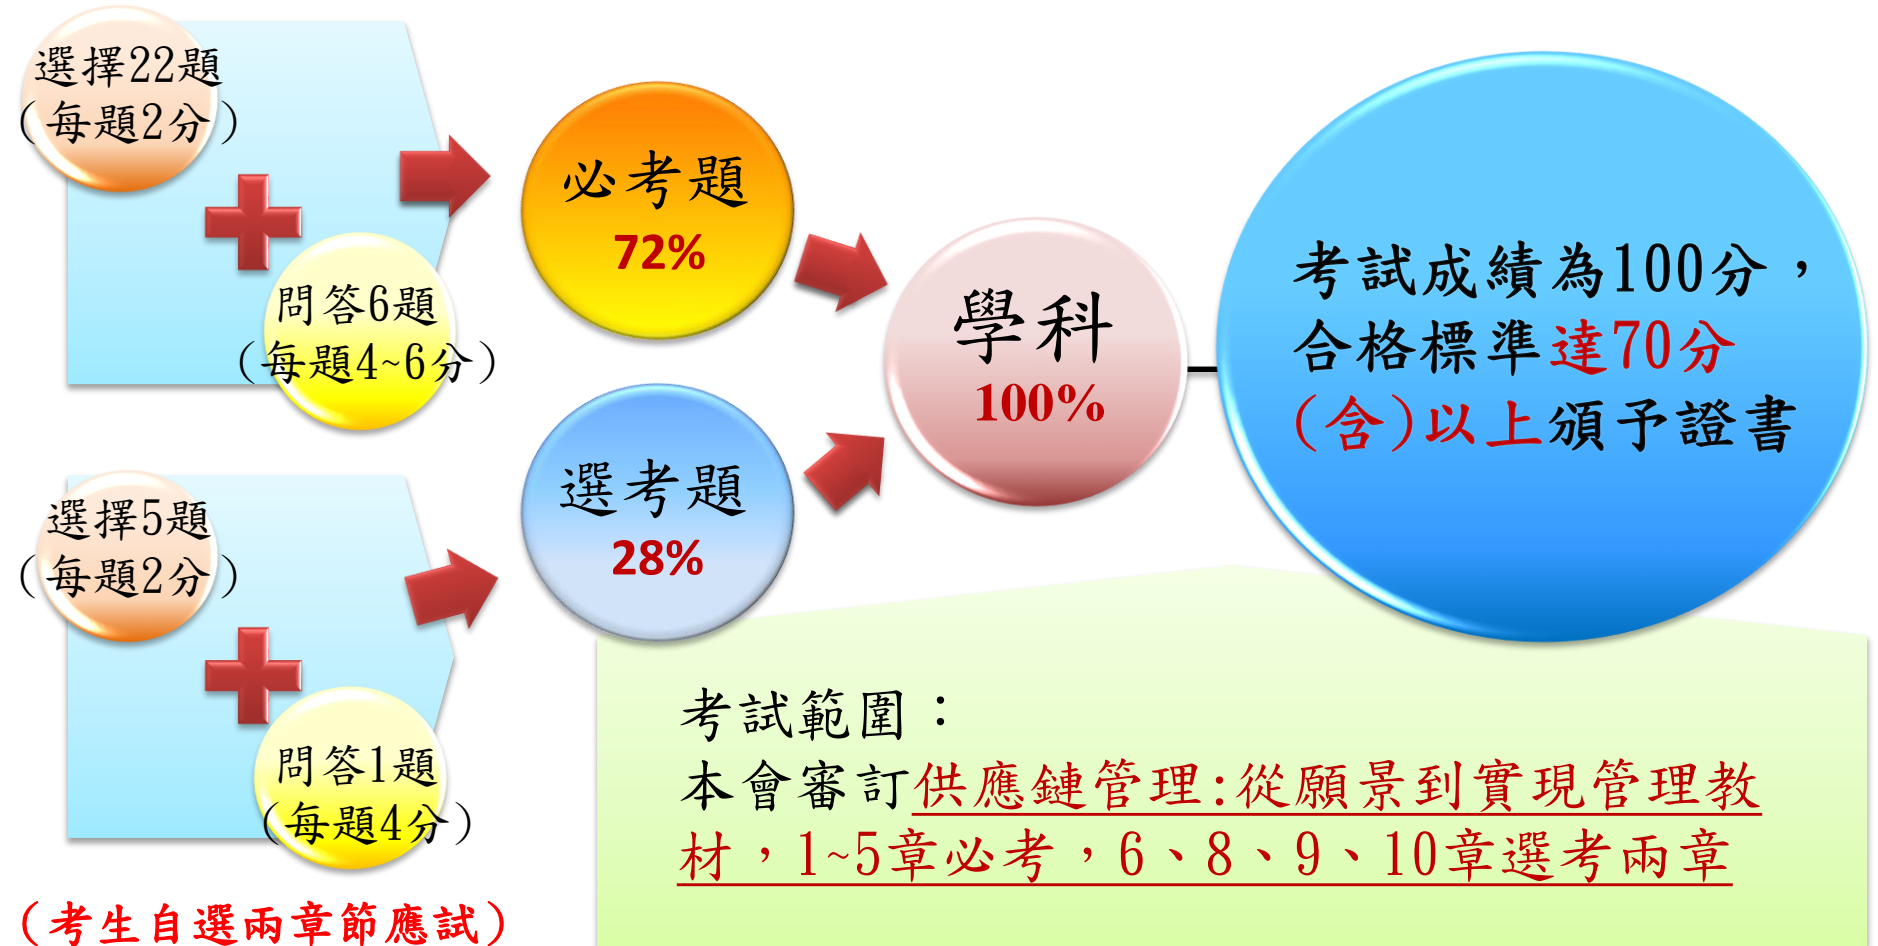

**選考章節：請由考生自選兩章節應試**

**如多寫其它章節之試題，因此導致無法判斷哪一章節為選考時，將以零分計算**

簡報由

宇柏資訊(股)公司  
UPLAS Information Corp. Ltd.

提供

證書永久有效

中華民國物流協會  
TALM  
Taiwan Association of Logistics Management

物協證字第(策)000001號