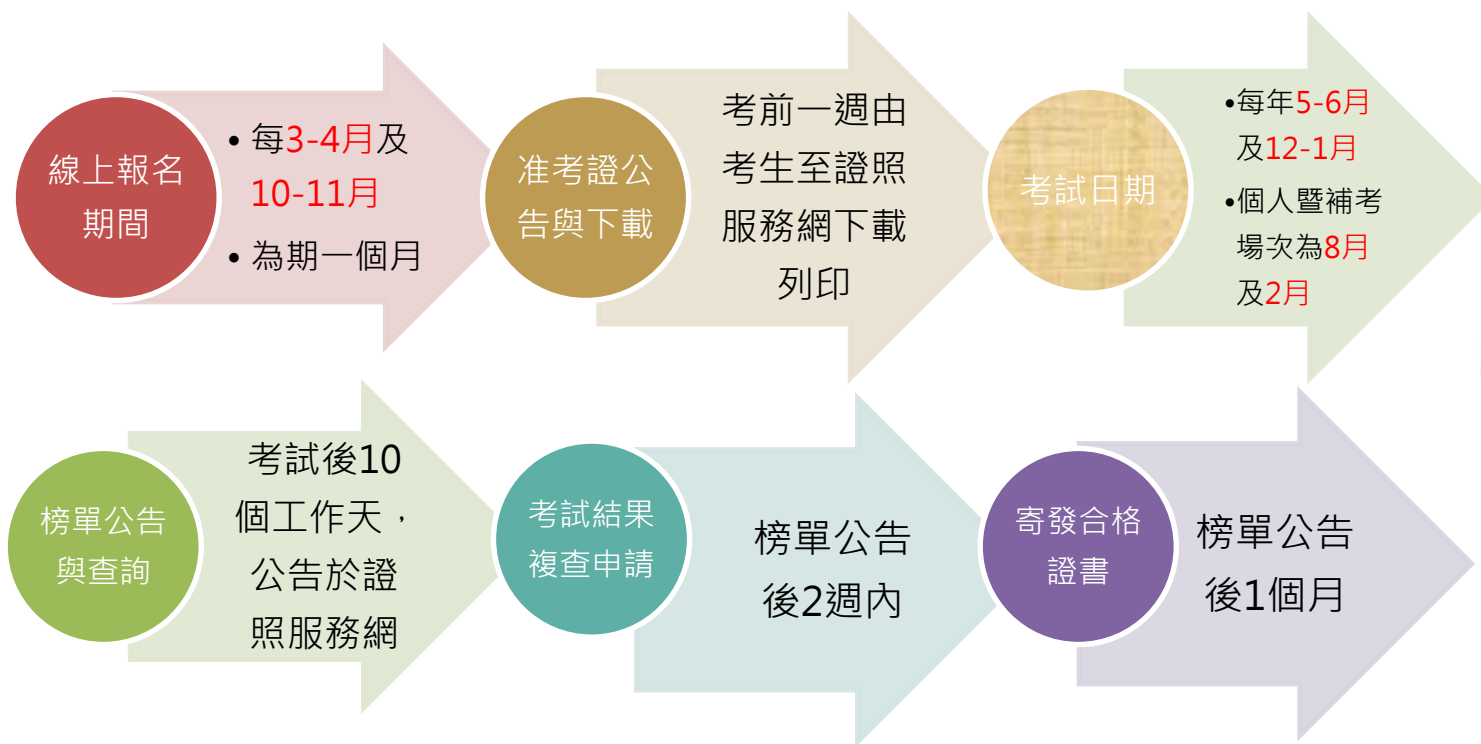

供應鏈管理-策略規劃師 考試時間表