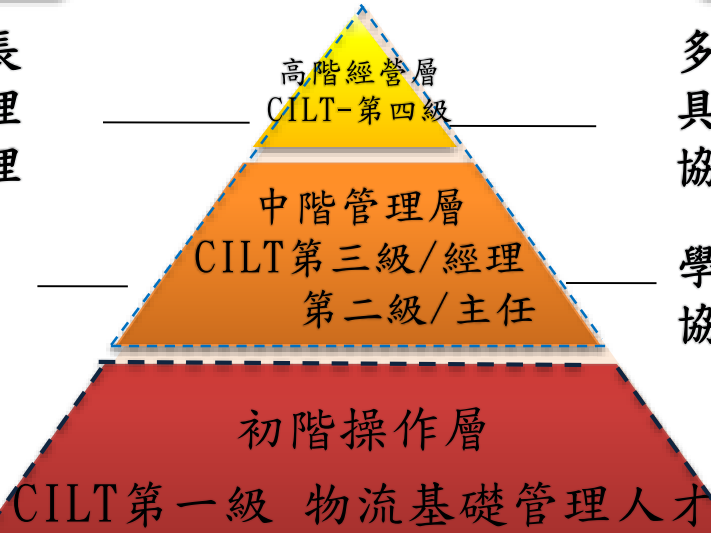

二、證照考試說明

物流運籌人才

-倉儲與運輸管理-

- 了解倉儲管理作業及資訊應用技術為基礎
- 具備倉儲、運輸作業流程實務应用能力為依據
- 倡導學習貼近產業需求與就業專精為主軸
- 培育全方位倉儲與運輸管理基礎人才為目標

證照特色-

以工作職能需求為架構

工作職別與職稱

董事長
總經理
副總經理/協理

分公司經理/單位經理
倉庫主管/庫存管理主管
調車排班主管
儲位管理主管

- 運務規劃人員
- 理貨/盤點人員
- 業務/採購人員
- 訂艙/儲運人員
- 文件製作人員
- 資訊管理人員

物流運籌人才認證
- 物流管理
- 倉儲與運輸管理

學經歷背景需求

多年工作經驗/學經歷背景佳
具管理實務/策略與經營
協調溝通/長期規劃能力

學經歷背景佳/具管理實務
協調溝通/異常管理

- 日常運作執行
- 第一線處理
- 基本作業模式
- 正常異常回報