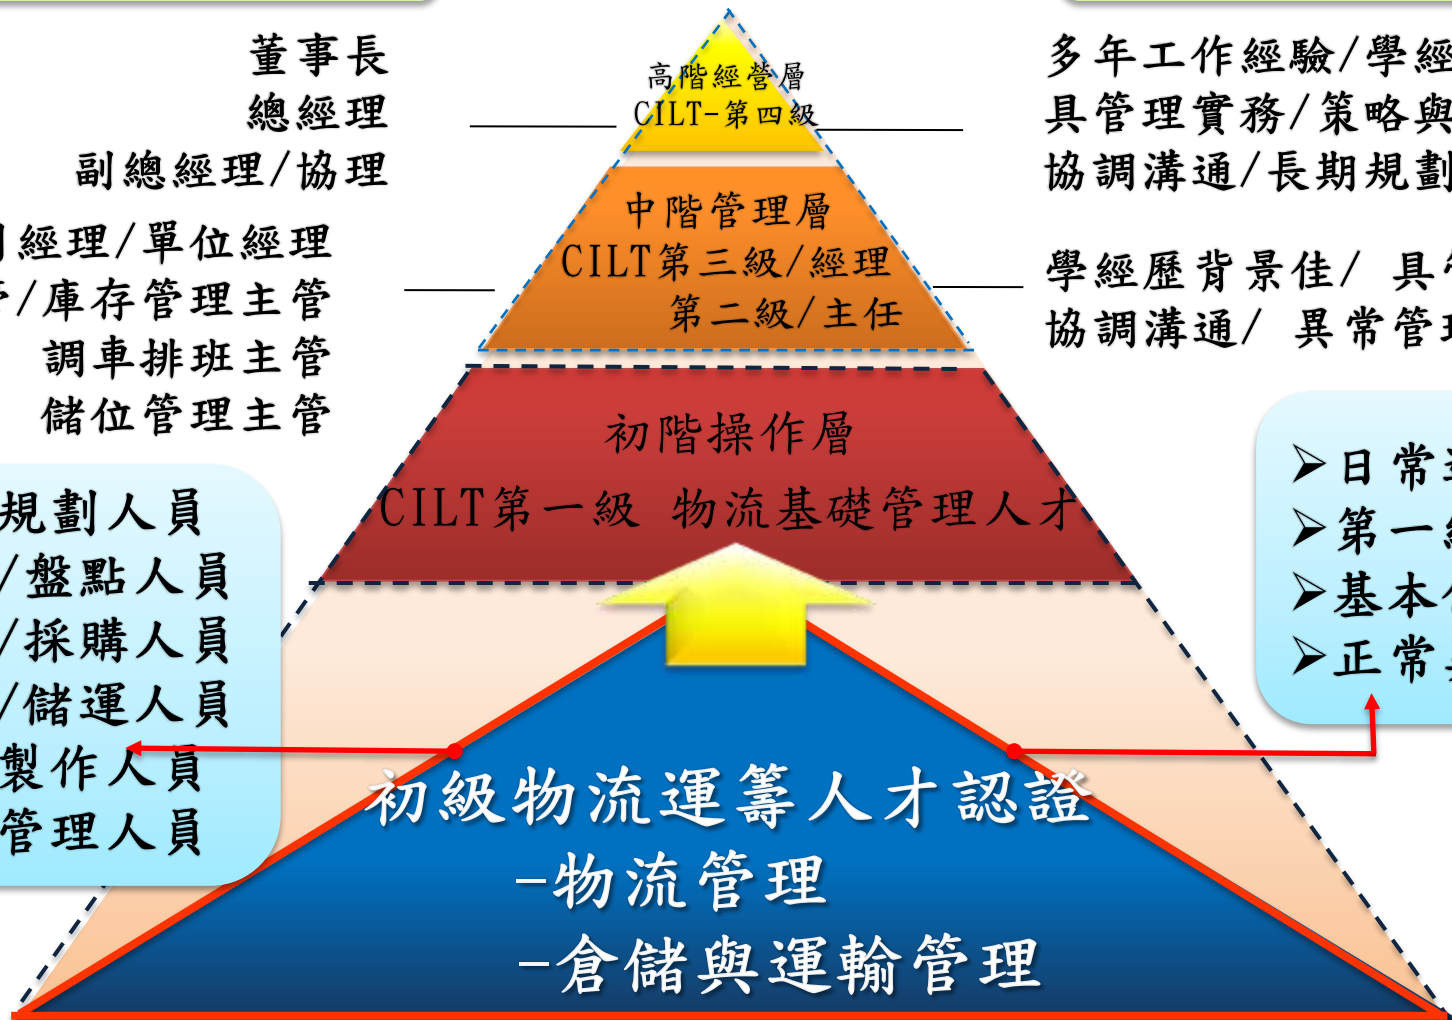

董事長
總經理
副總經理/協理

分公司經理/單位經理
倉庫主管/庫存管理主管
調車排班主管
儲位管理主管

- 運務規劃人員
- 理貨/盤點人員
- 業務/採購人員
- 訂艙/儲運人員
- 文件製作人員
- 資訊管理人員

學經歷背景需求

多年工作經驗/學經歷背景佳
具管理實務/策略與經營
協調溝通/長期規劃能力

學經歷背景佳/具管理實務
協調溝通/異常管理

- 日常運作執行
- 第一線處理
- 基本作業模式
- 正常異常回報